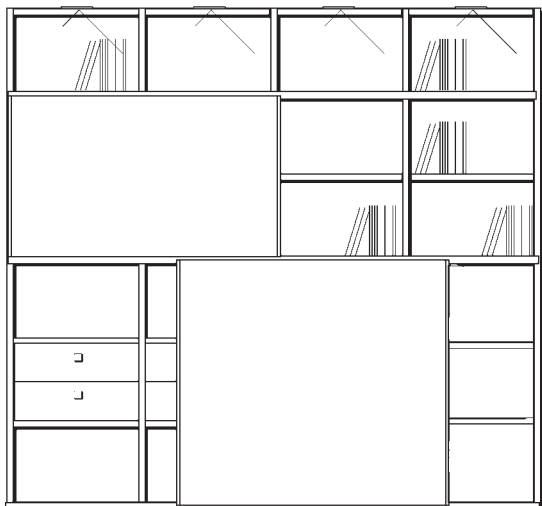

Schiebetüren und Laufschienen für Medien- und Regalelemente

Frontansicht	Bestell-Nr. Maße / Beschreibung	PG	Frontansicht	Bestell-Nr. Maße / Beschreibung	PG
	7475 B: 65 cm H: 105 cm T: 2 cm Holzschiebetür (3 Raster) (Laufschienen zwingend erforderlich)	1 2		7473 B: 130 cm H: 70 cm T: 2 cm Holzschiebetür (2 Raster) (Laufschienen zwingend erforderlich)	1 2
Bitte geben Sie die Positionshöhe der Schiebetür an!			Bitte geben Sie die Positionshöhe der Schiebetür an!		
	7478 B: 65 cm H: 140 cm T: 2 cm Holzschiebetür (4 Raster) (Laufschienen zwingend erforderlich)	1 2		7476 B: 130 cm H: 105 cm T: 2 cm Holzschiebetür (3 Raster) (Laufschienen zwingend erforderlich)	1 2
Bitte geben Sie die Positionshöhe der Schiebetür an!			Bitte geben Sie die Positionshöhe der Schiebetür an!		
	701412 pro lfd. 65 cm 2er Set Laufschiene für Schiebetür (oben + unten) Es werden immer Laufschienen für die komplette Breite des Regalelements / Medienlements benötigt!			701413 pro lfd. 65 cm 3er Set Laufschiene für Schiebetür (oben, mitte + unten) Es werden immer Laufschienen für die komplette Breite des Regalelements / Medienlements benötigt!	

Bestell-Beispiel

Bitte geben Sie bei jeder Bestellung die Position der Schiebetür an!

Bestell-Nr.	Beschreibung
1x 7490	Grundanbauregal
3x 7491	Anbauregal
2x 7489	Schubkasteneinsatz
1x 7473	Holzschiebetür
1x 7476	Holzschiebetür
4x 701413	3er Set Laufschiene à 65 cm