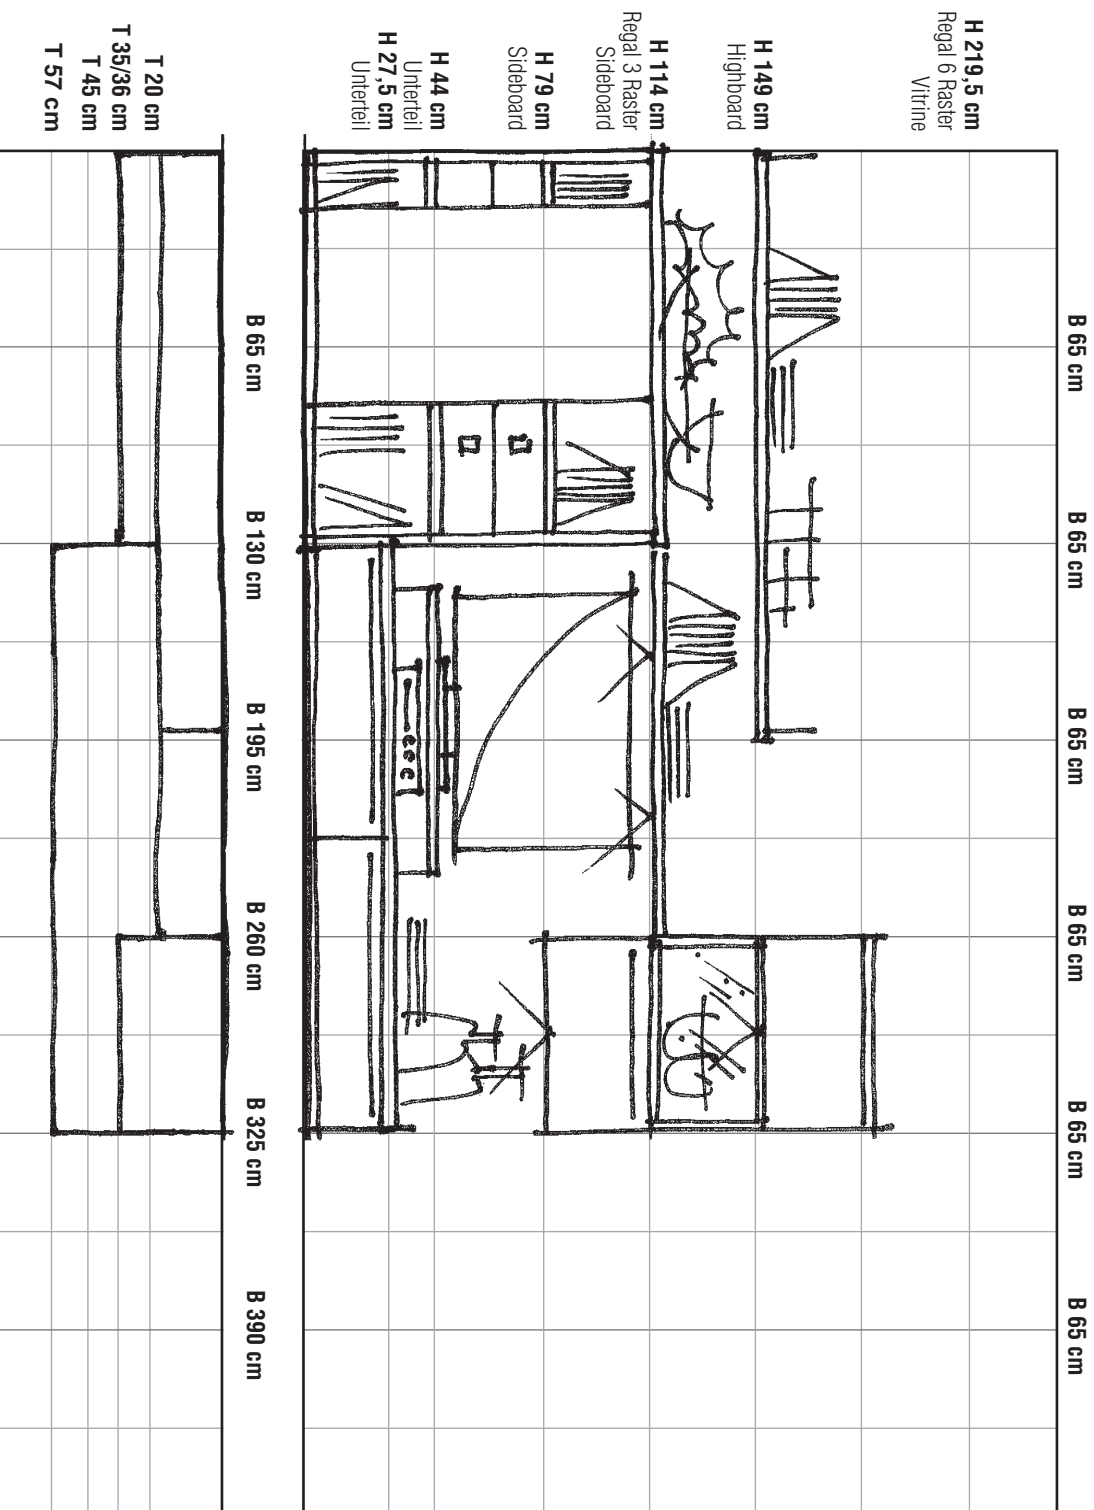

Wichtig!

1. Folgende Informationen sind zwingend erforderlich:
2. Korpus- und Frontausführung für alle Artikel
   - Menge und Position der Beleuchtung
   - Position des Kabelschachts
   - Positionshöhe der Laufschiene
   - (bei Regalelementen mit Schiebetrir)

Bestell-Beispiel

Bestell-Nr. Beschreibung

- 1x 9767 Wohnwand mit Lack weiß und Caruba Nuss
- 1x 701111 EVG bis max. 15 Watt
- 1x 700605 Aufpreis für 2er Satz LED-Einbaustrahler (unter Wandbord 7073 in Lack weiß)
- 1x 700602 Aufpreis für 1er Satz LED-Einbaustrahler (Innenbeleuchtung vom Hängeschrank 7584)
- 1x 700604 Aufpreis für 1er Satz LED-Einbaustrahler (unter Hängeschrank 7584)
- 1x 700301 Kabelschacht (links) für Unterteil 7081
- 1x 7030 2er Satz Glas-Buchstütze für Wandbord 7074
- 1x 7023 TV-Aufsatz mit Holzplatte (Caruba Nuss)