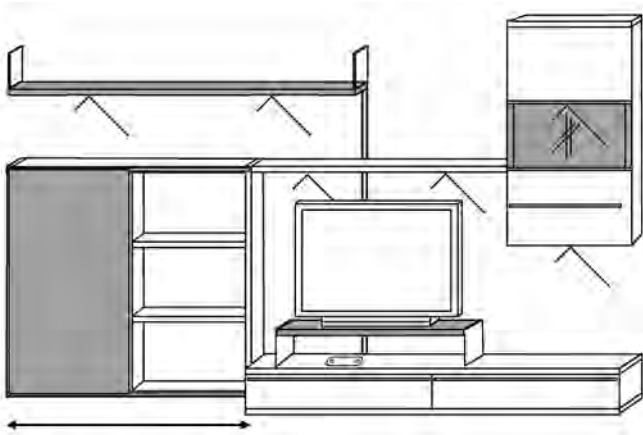

Bestellbeispiel

weiße Flächen: Lack Weiß
graue Flächen: Caruba Nuss