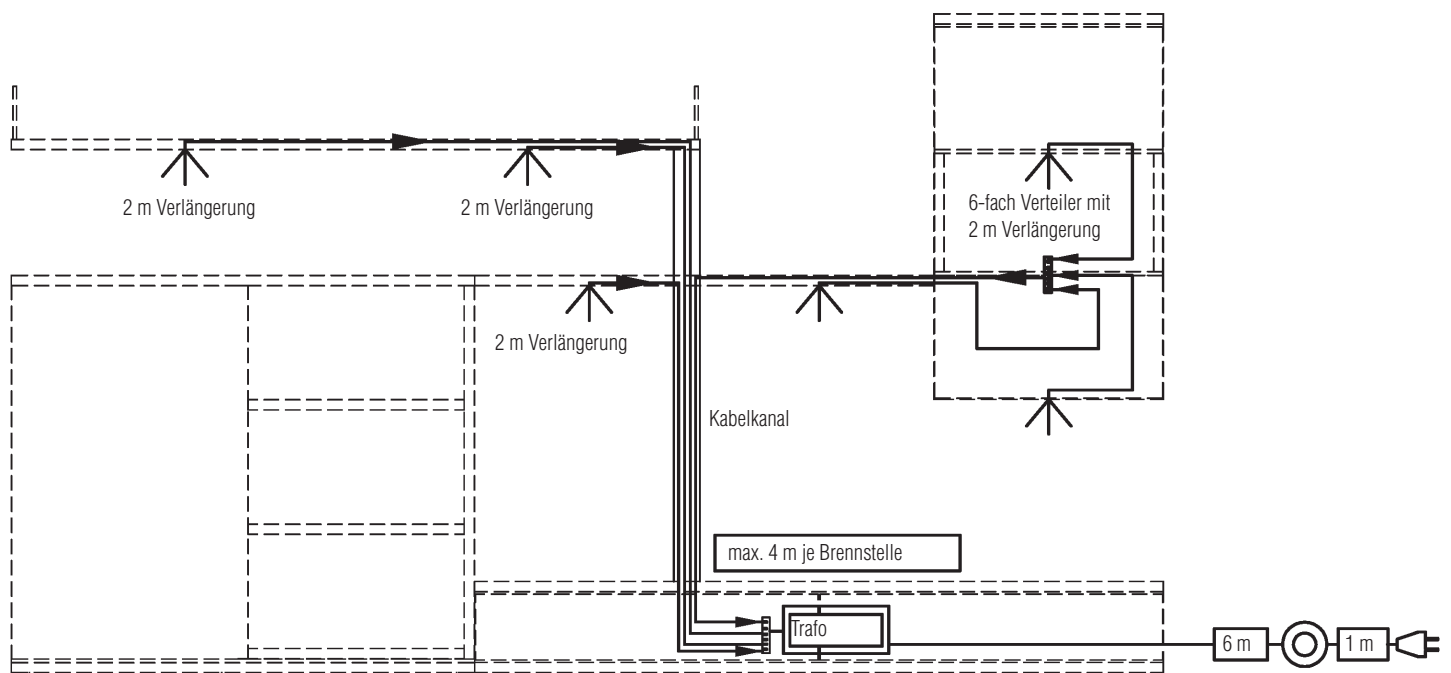

Beispiel Elektroverkabelung zur Wohnwand 9767